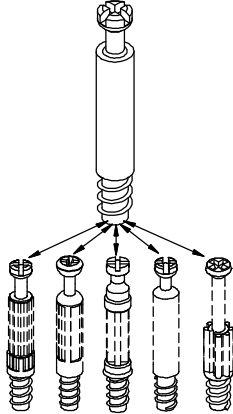

tvilum

45521 C

www.tvilum.com

NOTICE DE MONTAGE

- A lire soigneusement
- A conserver pour consultation ultérieur
- Garder la notice de montage en cas de demande de SAV

45521

ARM. 4T

1,5 hr

25506
x8

25610
x4

41407
x8

26020
x16

26214
x8

31513
x12

31687
x12

80215
x4

97642
x1

20203
x4

31687
x4

25233
x16

26020
x16

31513
x4

20203
x12

A = B