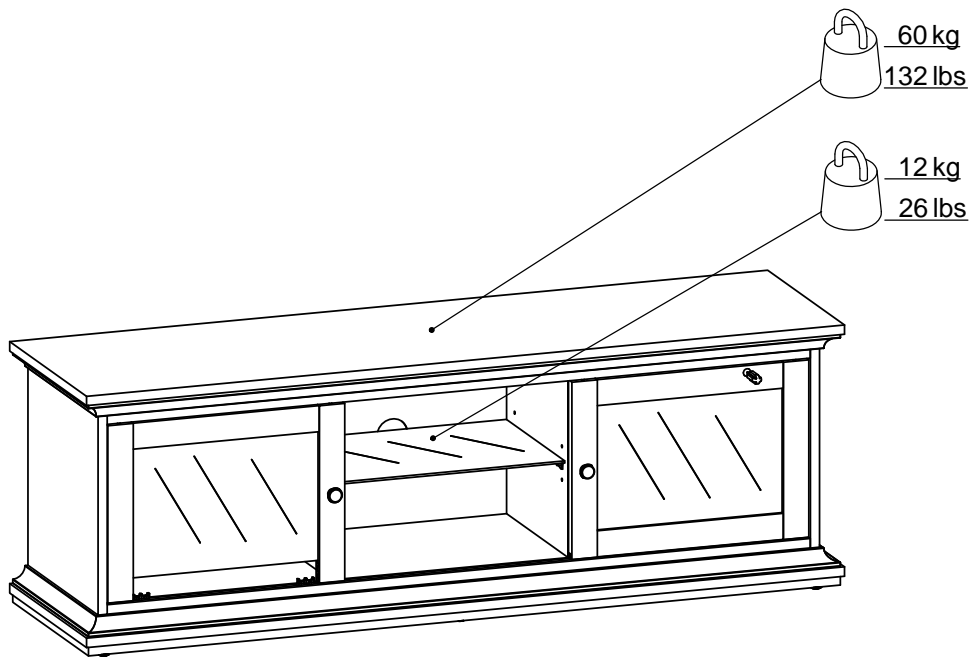

tvilum

1,5 hrs

77811 H

www.tvilum.com

WE CARE
Respect for nature and people
Read more at www.tvilum.com