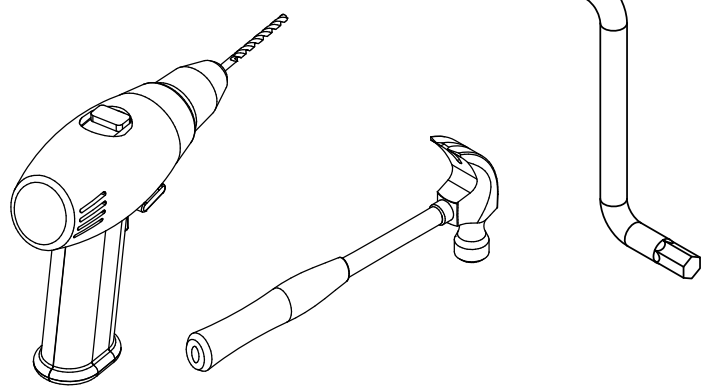

77811

MEUBLE TV

1,5 hr

Entretien: Nettoyer à l'aide d'un chiffon doux et légèrement humide.

tvilum

Egon Kristiansens Allé 2,
8882 Faarvang, Denmark

76189 x 2

76188 x 2