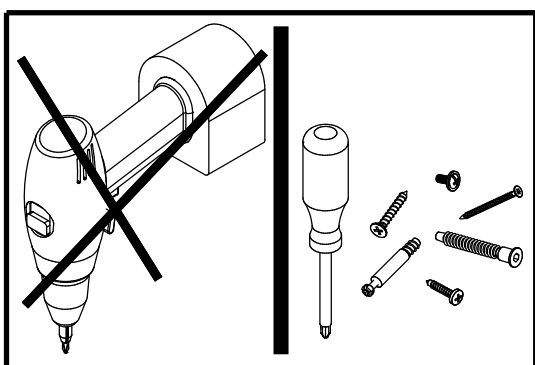

77811

MEUBLE TV

1,5 hr

Entretien: Nettoyer à l'aide d'un chiffon doux et légèrement humide.

tvilum

Egon Kristiansens Allé 2,
8882 Faarvang, Denmark

76189 x 2

76188 x 2