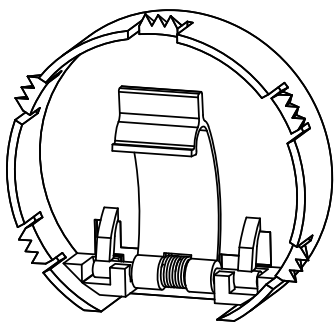

12903

x8

22604

x1

53403

x4