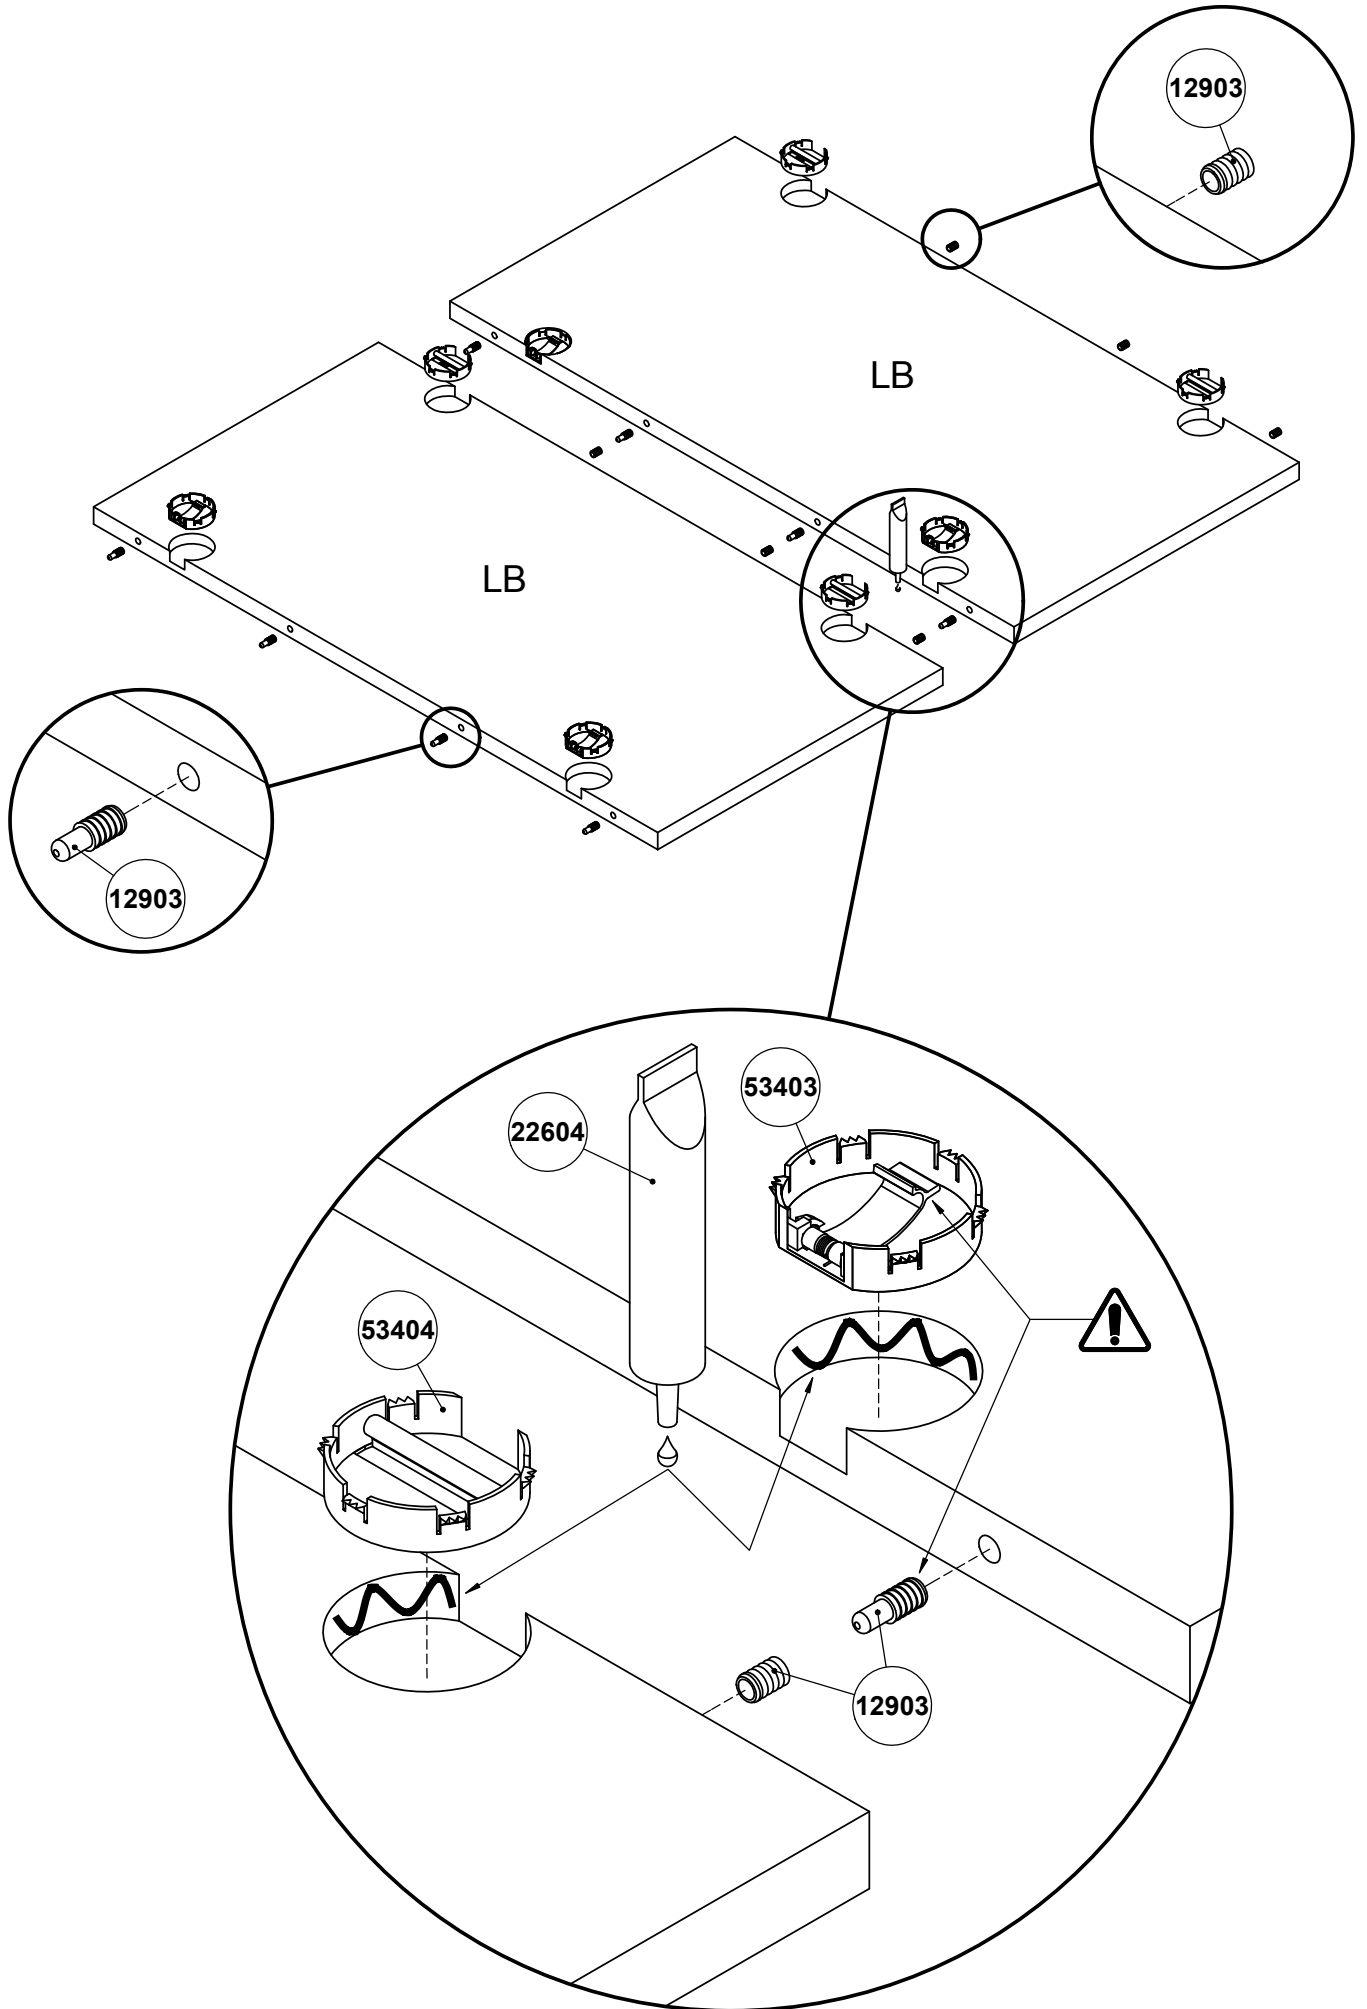

tvilum

79871 D

0,5 hr

www.tvilum.com

NOTICE DE MONTAGE

- A lire soigneusement
- A conserver pour consultation ultérieur
- Garder la notice de montage en cas de demande de SAV

79871

RALLONGE

0,5 hr

Entretien: Nettoyer à l'aide d'un chiffon doux et légèrement humide.

tvilum

Egon Kristiansens Allé 2,
8882 Faarvang, Denmark

12903

x8

22604

x1

53403

x4

53404

x4

1

2

3