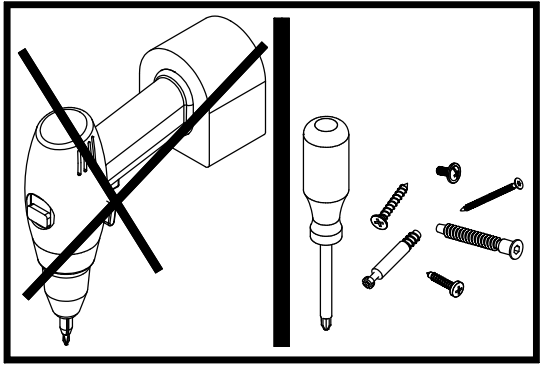

12903

x8

22604

x1

53403

x4

53404

x4