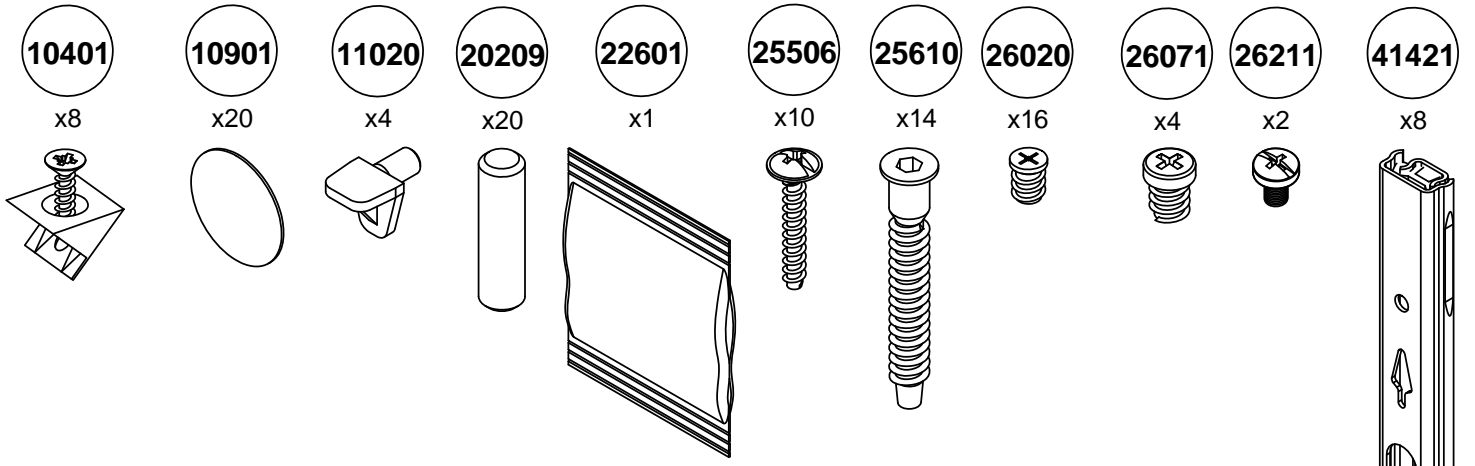

80121

BUREAU

1,5 hr

Entretien: Nettoyer à l'aide d'un chiffon doux et légèrement humide.

tvilum

Egon Kristiansens Allé 2,
8882 Faarvang, Denmark

6

7