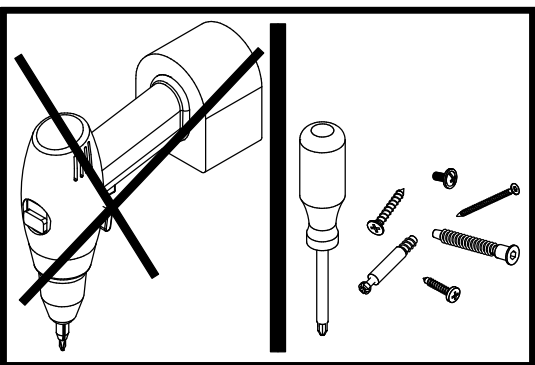

80121

BUREAU

1,5 hr

Entretien: Nettoyer à l'aide d'un chiffon doux et légèrement humide.

tvilum

Egon Kristiansens Allé 2,
8882 Faarvang, Denmark

6

7