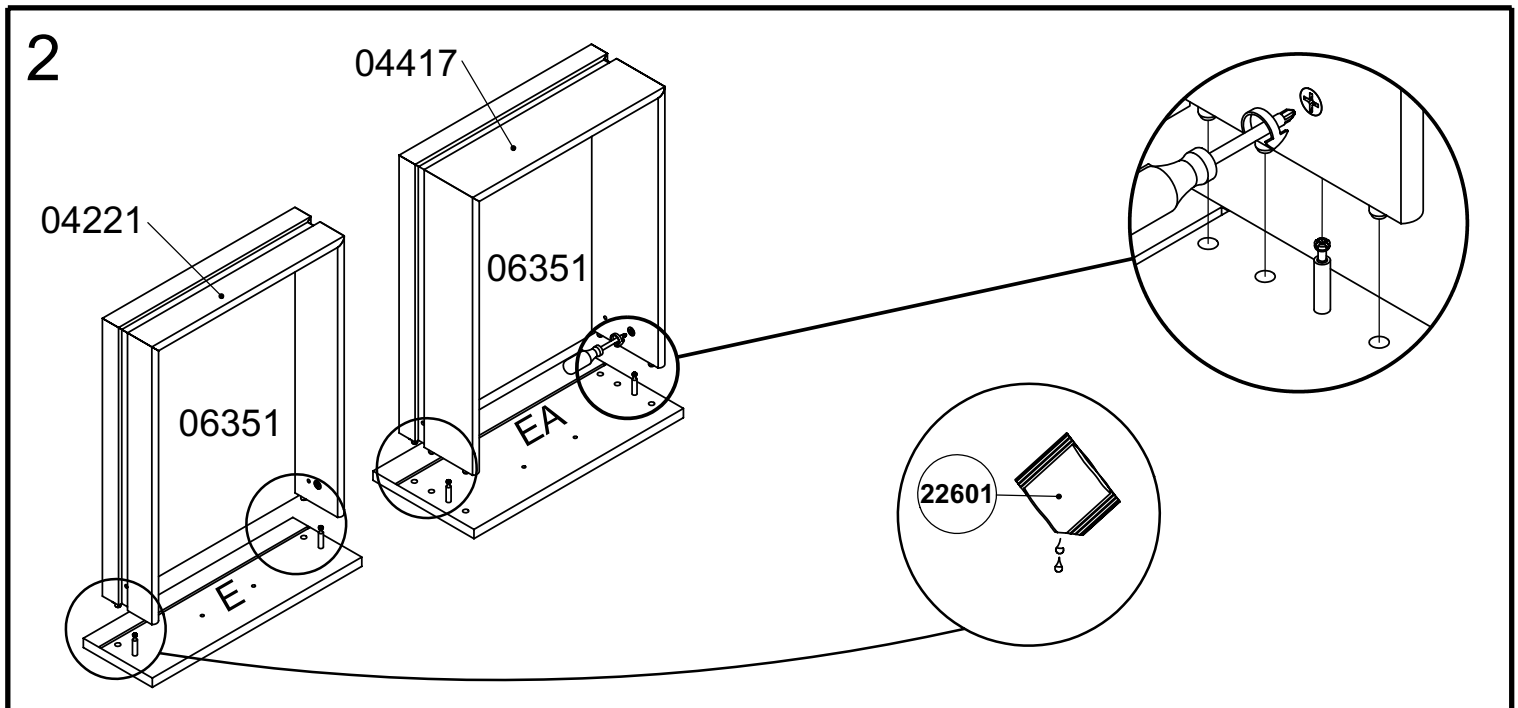

80121

BUREAU

1,5 hr

Entretien: Nettoyer à l'aide d'un chiffon doux et légèrement humide.

tvilum

Egon Kristiansens Allé 2,
8882 Faarvang, Denmark

6

7