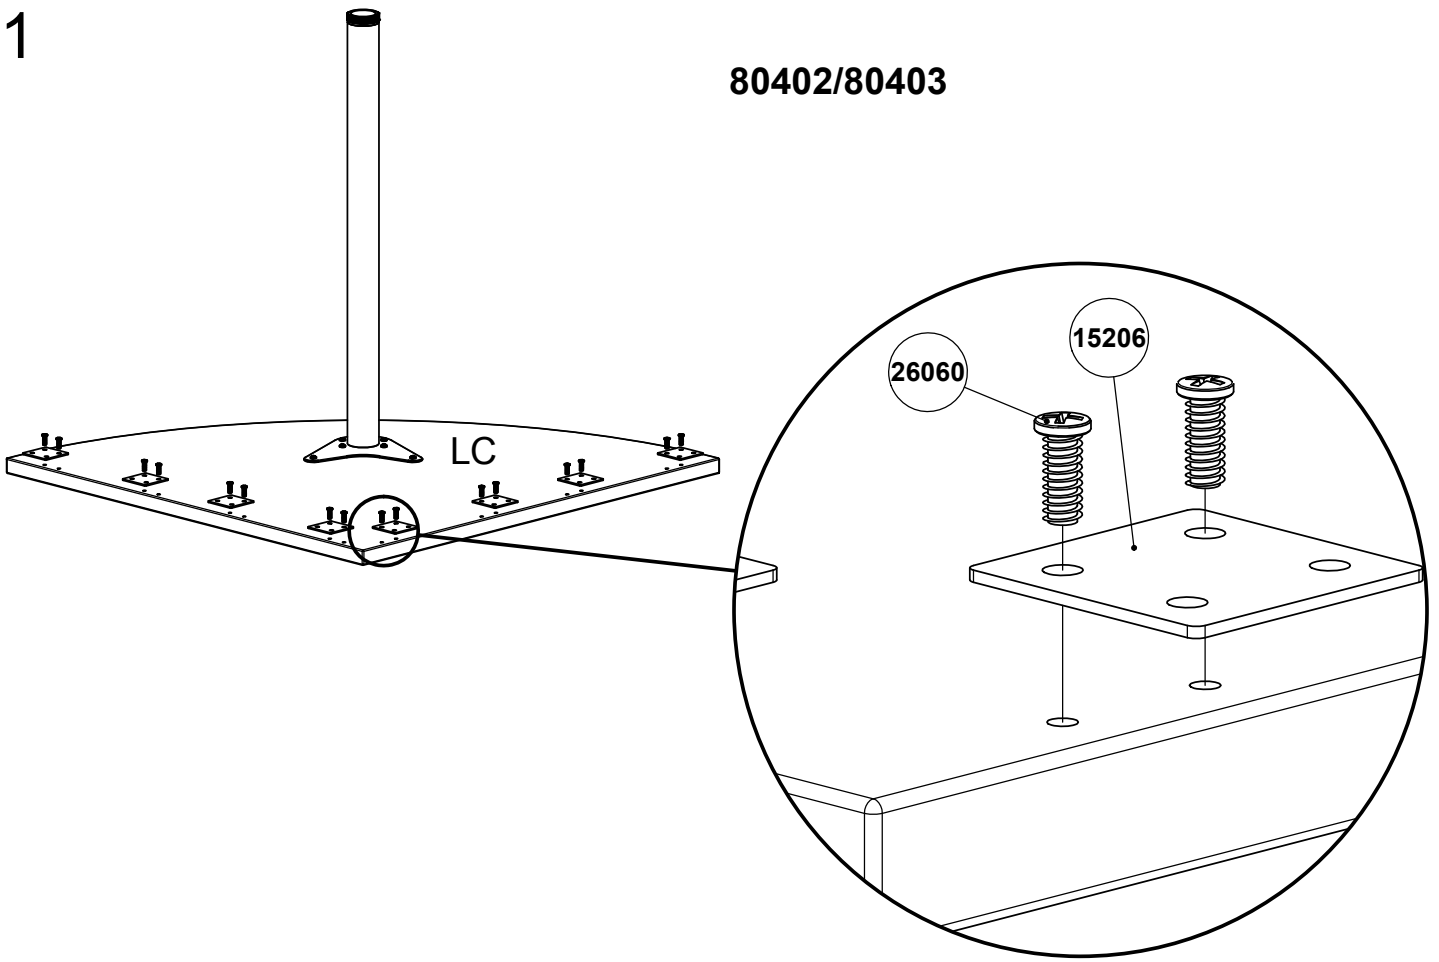

80458 TABLE + PIED

0,5 hr

Entretien: Nettoyer à l'aide d'un chiffon doux et légèrement humide.

15206

x8

26060

x32

1

2

1

80402/80403

2