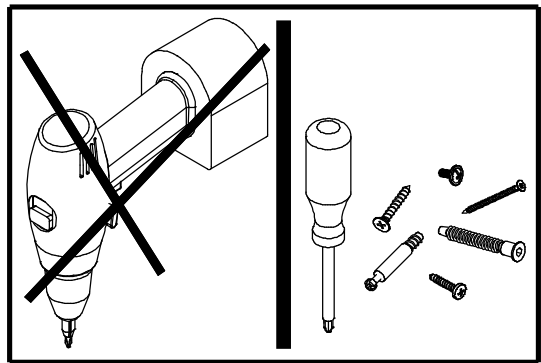

80458 TABLE + PIED

0,5 hr

Entretien: Nettoyer à l'aide d'un chiffon doux et légèrement humide.

15206

x8

26060

x32

1