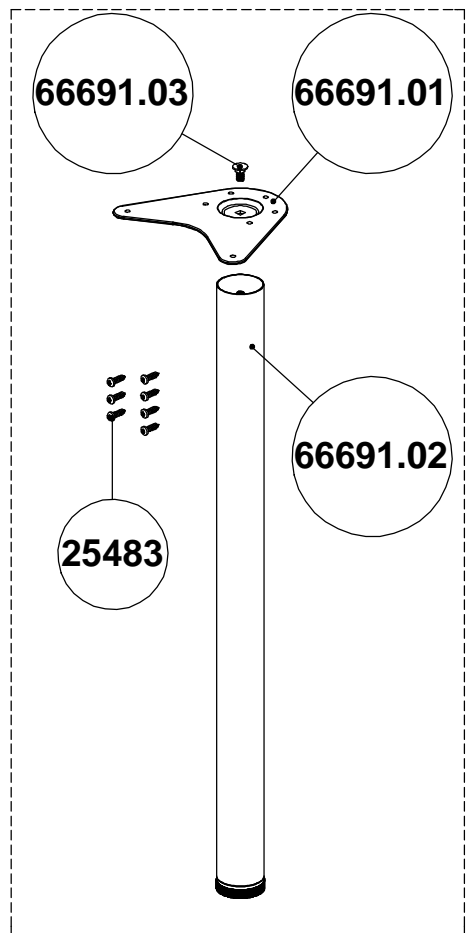

80458 TABLE + PIED

0,5 hr

Entretien: Nettoyer à l'aide d'un chiffon doux et légèrement humide.

15206

x8

26060

x32

1

2

1

80402/80403

2